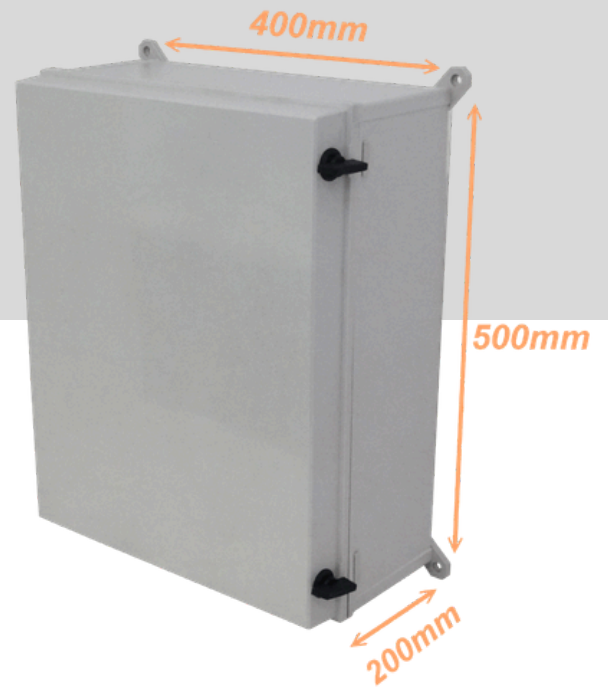

KG-4050

Tablero estanco de plástico

Parámetro	Detalle
Material	Plástico y tablero de acero
Dimensiones	400x500x200 mm
Color	Gris
Protección	IP66
Tipo de montaje	Montaje mural o en estructura
Acceso	Puerta frontal abatible o desmontable
Seguridad	Cerradura giratoria con llave plástica
Aplicaciones	Redes, CCTV, instalaciones eléctricas
Compatibilidad	Equipos estándar de rack / dispositivos
Nivel de protección	Protección básica contra polvo
Incluye	Kit de montaje básico