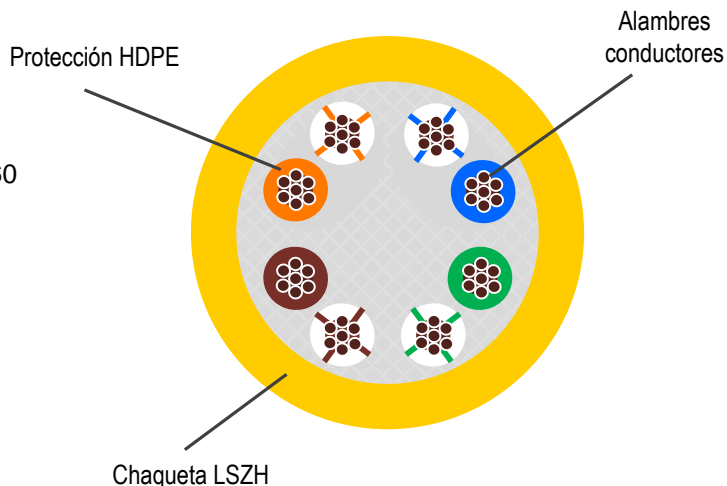

CPM- Cable armado

Cat5e Cable LAN multifilar

Chaqueta LSZH

24AWG x 4P

Cable Horizontal Conductor sólido

Especificaciones

Plug RJ45

Material de conector: Policarbonato, UL 94V-2

Color: transparente.

Material del contacto: bronce fosforado con 50-60 micropulgadas bañado en níquel.

Terminaciones: 50 micropulgadas con superficie bañada en oro.

Blindaje: bronce bañado en níquel.

Conductor: Cable de cobre sólido (1 x AWG24)

Protección de cada hilo: HDPE(CMI-75E)

Espesor mínimo promedio: 0.45 mm;

Espesor mínimo: 0.38 mm

Código de colores:

Par 1: Azul & Blanco/Azul

Par 2: Naranja & Blanco/Naranja

Par 3: Verde & Blanco/Verde

Par 4: Café & Blanco/Café

Chaqueta:

LSZH

Disponible en las siguiente medidas:

CPM-03-4: 4 unidades de 30 cm

CPM-05-4: 4 unidades de 50 cm

CPM-10L: 1 metro

CPM-15L: 1,5 metros

CPM-20L: 2 metros