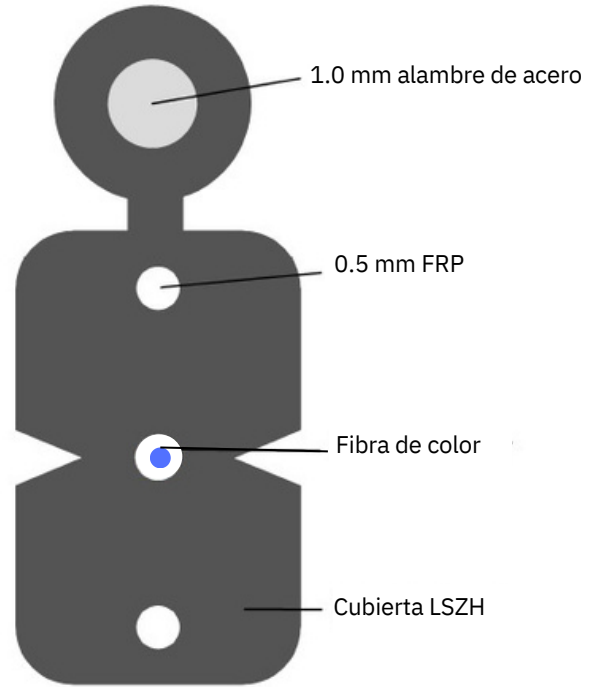

**CFSQ**

Fibra óptica monomodo  
FTTH Exterior 1 Portante  
Protección LSZH

**Especificaciones técnicas**

Tipo de cable	FTTH	
Cantidad de fibra	1	
Tipo de fibra	G657A2	
Color	Negro	
Material protección	LSZH	
Alambre de acero	1.0 mm	
Dimensión (mm)	2.0*5.2±0.1	
Peso	18	
Radio mín. torsión (mm)	15D (estática), 30D (dinámica)	
Fuerza tensión (N)	600 Short term	300 Long term
Compresión (N/100m)	2200 Short term	1000 Long term
Atenuación	0,36/0,22	
Rango de temperatura	Operación -40°C ~ + 70°C Almacenada -50°C ~ + 70°C Instalación -50°C ~ + 70°C	

No incluye MUFA-DROP ni MANG-DROP

Estándar internacional

IEC 60794-1;  
ITU-T G657A2